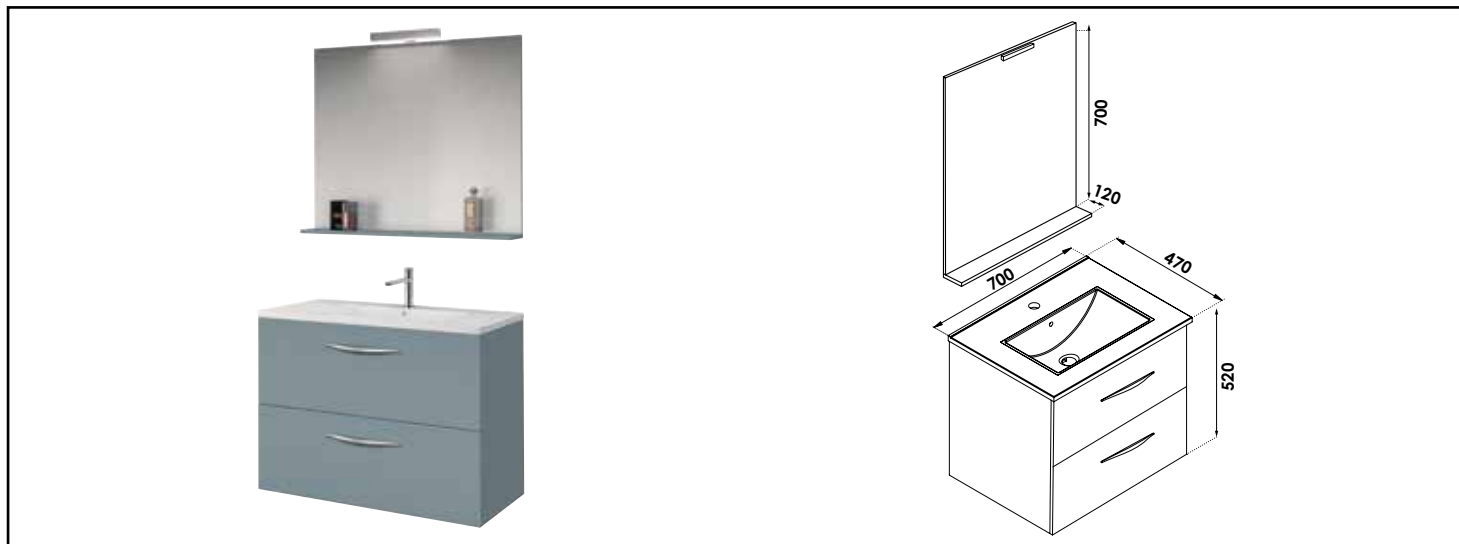

## MEUBLE COMPLET DUBAÏ AVEC MIROIR SUSPENDUS - LARG. 70 CM - COLORIS BLEU BLEUET

### CARACTÉRISTIQUES

Meuble à suspendre finition bleu bleuét, avec plan céramique blanche vasque intégrée avec trop plein  
 Dimensions : Largeur : 70cm x Profondeur : 47cm x Hauteur : 52cm  
 Corps de meuble avec vide sanitaire  
 Plan céramique blanc extra-plat, épaisseur : 18mm  
 Dimension de la cuve : 450x255x120mm  
 Structure du caisson (façade et corps) en panneaux de mélaminé revêtu bleu bleuét, épaisseur : 16mm  
 2 tiroirs à ouverture totale et fermeture amortie  
 Poignées en aluminium chromé  
 1 miroir-tablette à suspendre avec applique LED classe 2 IP44, hauteur : 70cm  
 2 points de fixation murale avec visserie (meuble et miroir).  
 Accessoires en options : pieds réglables en hauteur : de 29 à 31cm, réf 950509P.  
 Livré pré-monté, sans robinetterie, sans visserie de fixation murale, sans vidage  
 Fabrication européenne  
 Norme PEFC  
 Ecotaxe en sus  
 Garantie 2 ans